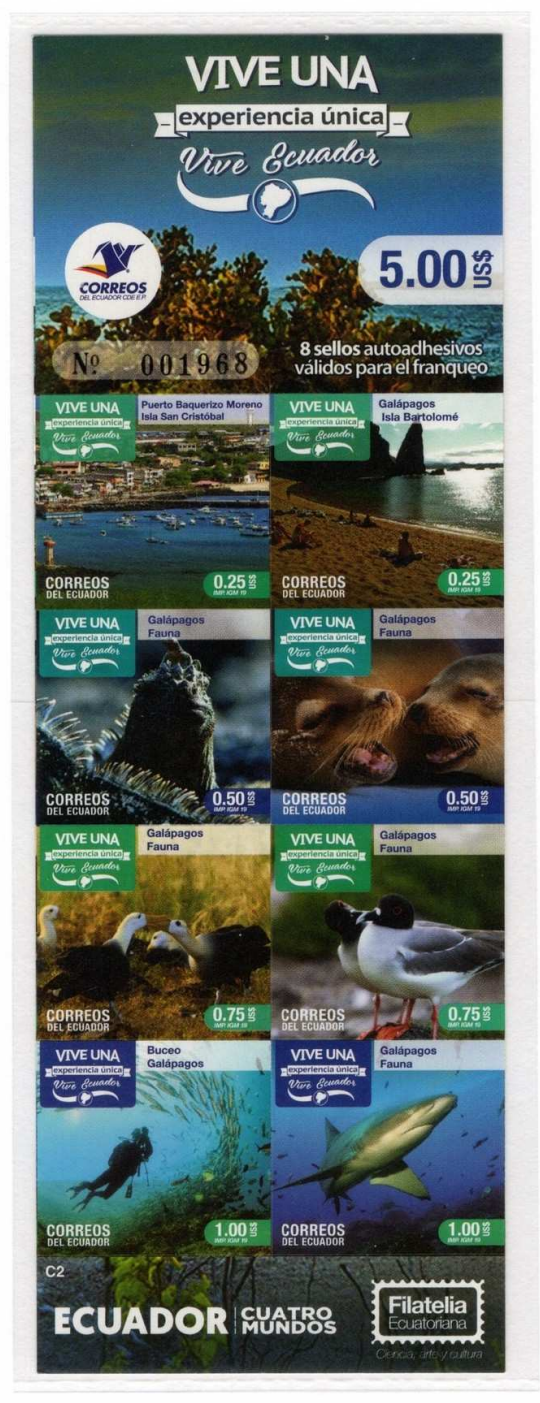

**SANTUARIO DARWIN Y WOLF**

**5.00 \$US**

Nº **001326** 8 sellos autoadhesivos válidos para el franqueo

 CORREOS DEL ECUADOR 0.25 \$US	 CORREOS DEL ECUADOR 0.25 \$US
 CORREOS DEL ECUADOR 0.50 \$US	 CORREOS DEL ECUADOR 0.50 \$US
 CORREOS DEL ECUADOR 0.75 \$US	 CORREOS DEL ECUADOR 0.75 \$US
 CORREOS DEL ECUADOR 1.00 \$US	 CORREOS DEL ECUADOR 1.00 \$US

**ecuador** ama la vida

**Filatelia** Ecuatoriana  
Ciencia, arte y cultura

17 2017 #2200a-h\_

**LUGARES TURÍSTICOS**  
América UPAEP 2017

**5.00 \$US**

No. 00363 8 sellos autoadhesivos válidos para el franqueo

**ALL YOU NEED IS ECUADOR TRAVEL** **Filatelia Ecuatoriana**  
Ciencia, arte y cultura

18 2017 #2203ah

19 2018 #2221a-h

20 2019 #2245a-h